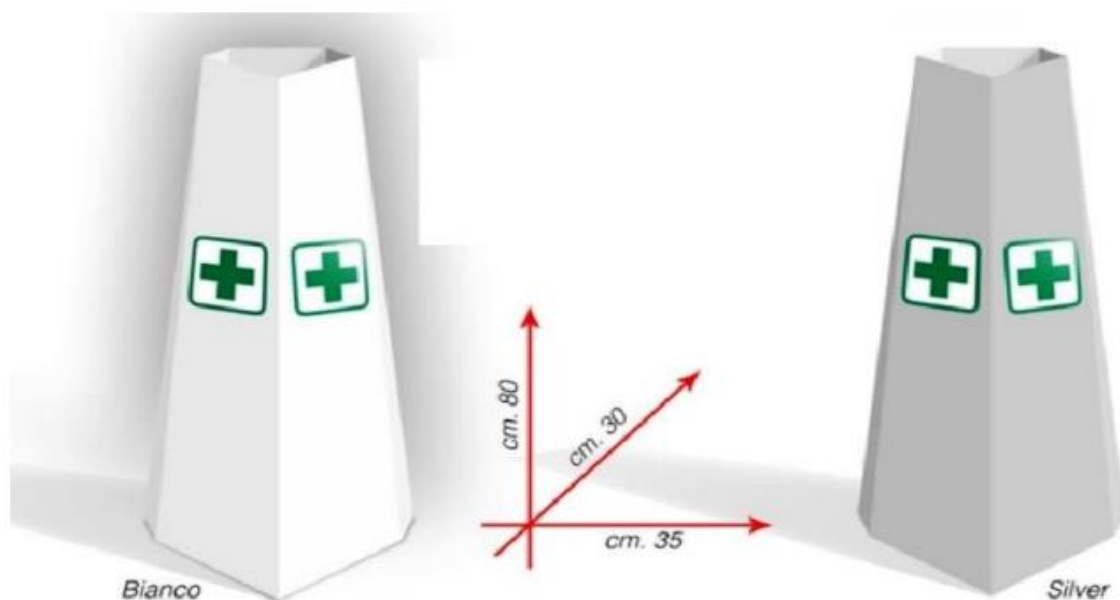

La Lucerna

CODICE ARTICOLO

PUL346

Dimensioni (cm)

30x35x80h

PANNELLO PORTA IGIENIZZANTE

CARATTERISTICHE TECNICHE

Pannello composito in alluminio, con vano porta dispenser igienizzante, per interno ed esterno sanificabile con alcol o altro detergente

FOTO ARTICOLO

COLORI DISPONIBILI *

BIANCO

RAL9006

ALLUMINIO

SI RICORDA CHE PER PROCEDERE ALL'EVENTUALE ORDINE NECESSITIAMO DELLE SPECIFICHE INDICATE CON ASTERISCO (*)